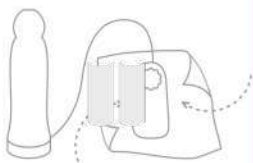

Use o aparelho apenas quando estiver corretamente montado. Sempre utilize o plástico para proteger o controle de multivelocidade.