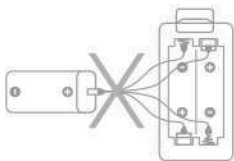

Evite curtos circuitos! Para sua segurança, não retire o motor e não faça adaptações elétricas.

Avisos importantes:

- Acessório para adultos - venda proibida para menores de 18 anos.
- É aconselhável que antes de utilizar, consulte o seu médico de confiança.
- Não nos responsabilizamos pelo mau uso do produto.
- Pessoas alérgicas não devem utilizar o produto.
- Para qualquer tipo de reação, suspenda o uso e procure um médico, se necessário.
- Não use o produto em regiões com inflamações, inchadas ou laceradas.