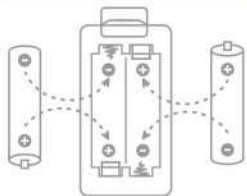

17,5x5cm

Penetrável: 13cm
CÓD: SSPV004V

13,5x5,3cm

Penetrável: 11,5cm
CÓD: SSPV006V

Dicas de manutenção para o seu vibrador

Coloque as pilhas nas posições corretas, nas respectivas polaridades: (+) positivo e (-) negativo.