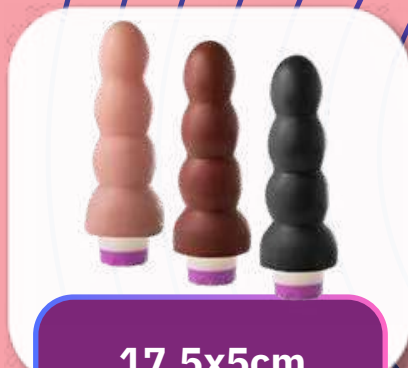

Plug (com ventosa)

17,5x5cm

Penetrável: 13cm
CÓD: SSPV004

13,5x5,3cm

Penetrável: 11,5cm
CÓD: SSPV006

Plug maciço (com vibro)

Os plugs com vibrador embutido são um plus em seu acessório, pois há o controle da estimulação da vibração em seu ato de prazer.