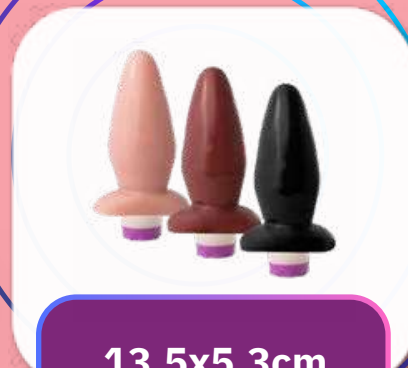

13,5x5,3cm

Penetrável: 11,5cm
CÓD: SSP006V

Plug vibrador (com ventosa)

Os plugs com vibrador ventosa dão o propósito de estimulação por meio da vibração, fixando em superfícies lisas e não porosas.