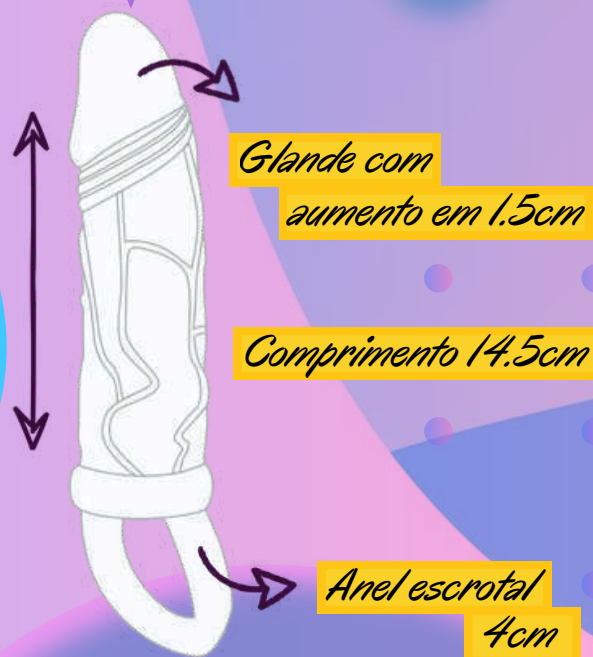

-  Capa Peniana
-  Anel Companheiro (com/sem vibro)
-  Pênis maciço (com/sem ventosa)
-  Pênis com vibrador (embutido/bullet)
-  Dicas de manutenção para o seu vibrador
-  Plug maciço (com/sem ventosa)
-  Plug com vibrador (embutido/ventosa)
-  Cinta Peniana (unitária/com vibro/dupla ativa/dupla atv/pass)
-  Manutenção e cuidados

Capa Peniana

Festival

EXXTENDER

SE JOGA NAS CORES <<<<<

As Capas Penianas são um dos acessórios eróticos mais vendidos nos Sex Shops. São feitas principalmente para aumentar o prazer feminino durante a relação sexual devido as suas texturas e anéis em sua extensão, dando mais estimulação durante a penetração.

Cristal
EXXTENDER

Reproduzidas em TPR, adequam-se perfeitamente a pênis, devido a sua flexibilidade e elasticidade. Em sua ponta contém um volume para obter maior comprimento.

Anel Companheiro (sem vibro)